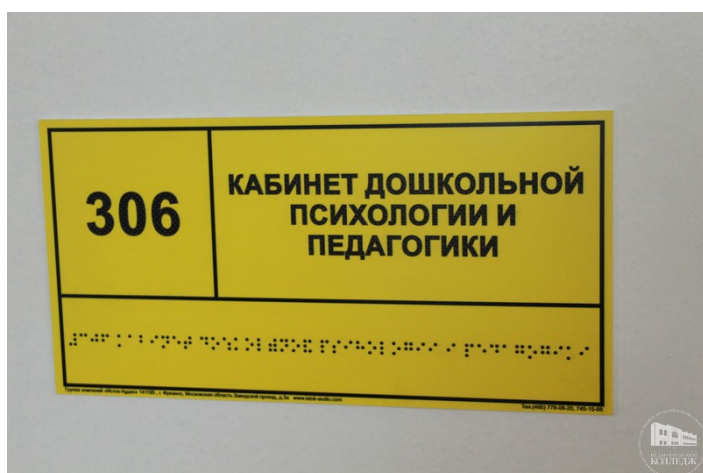

Установлен звуковой маяк с кнопкой для слабовидящих и незрячих людей.